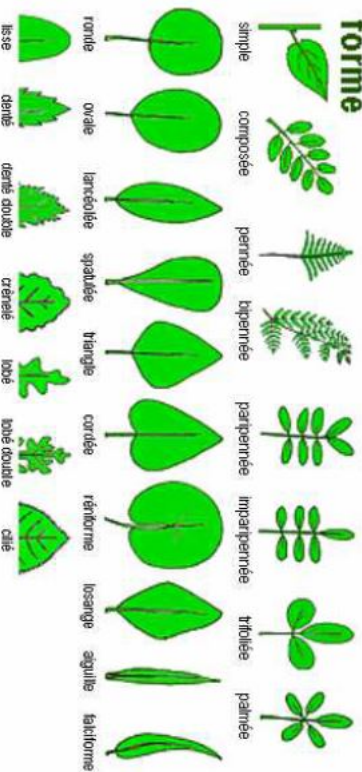

reconnaitre les plantes !

fiche mémo de la fiche observations

pour aller à l'essentiel, proposé par

Association Jardin de Flore
animations botaniques
www.aujardindelflore.net

Jardin de La Source
www.jardindelasource.net

« Ce qui est simple est faux. Ce qui est compliqué est inutilisable. » Paul Valéry.

forme

flours
observations clés

p. libres p. soudés symétrie bilatérale capitule étandard cloche

couleur

disposition

cyme

épi

grappe

panicule

corymbe

ombelle

capitule

feuilles

observations clés

forme